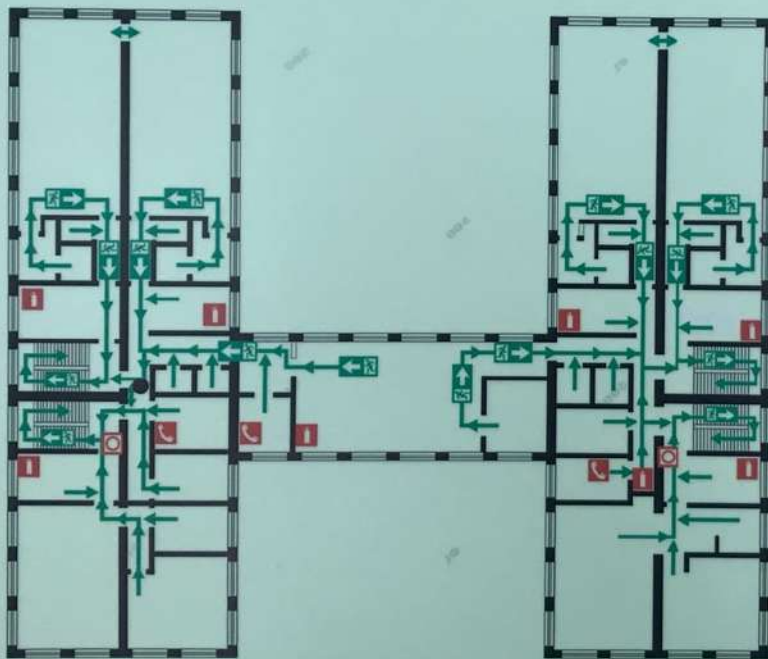

ПЛАН ЭВАКУАЦИИ

ПРИ ПОЖАРЕ И ЧРЕЗВЫЧАЙНЫХ СИТУАЦИЯХ

ГБДОУ детский сад № 28

Адрес: 198217, г. Санкт-Петербург, Дачный проспект, дом 31, корпус 1, литер А. 2 ЭТАЖ

УТВЕРЖДАЮ:
Заведующий ГБДОУ № 28
Чистикова Н. В.
20__ года.

ДЕЙСТВИЯ ПРИ ПОЖАРЕ			
СОХРАНЯЙТЕ СПОКОЙСТВИЕ!			
1	При пожаре звонить: - адрес объекта - место возникновения пожара - свою фамилию с городского - 01 с мобильного - 112		
2	Эвакуировать людей - ориентироваться по знакам направления движения - взять с собой пострадавших		
3	Принять меры по тушению пожара - использовать средства противопожарной защиты - обеспечить помещение		
ДЕЙСТВИЯ ПРИ АВАРИИ			
СОХРАНЯЙТЕ СПОКОЙСТВИЕ!			
1	Сообщить по телефону моб. 112 - адрес объекта - что случилось, имеются ли пострадавшие - свою фамилию		
2	Локализовать аварию - предотвратить развитие аварии - использовать средства защиты - обозначить место аварии		
3	Эвакуировать людей - оказать помощь пострадавшим - ориентироваться по знакам - взять с собой пострадавших		
УСЛОВНЫЕ ОБОЗНАЧЕНИЯ			
●	вы находитесь здесь	→	ПУТЬ К ОСНОВНОМУ ЭВАКУАЦИОННОМУ ВЫХОДУ
☎	телефон	→	ПУТЬ К ЗАПАСНОМУ ЭВАКУАЦИОННОМУ ВЫХОДУ
☎	оповещатель	→	ЭВАКУАЦИОННЫЙ ВЫХОД
☎	пожарный знак	→	НАПРАВЛЕНИЕ ДВИЖЕНИЯ К ЭВАКУАЦИОННОМУ ВЫХОДУ
⚡	электрицит	+	АЛТЕЧКА
☎	плыт пожарной сигнализации	→	УКАЗАТЕЛЬ ВЫХОДА
☎	номера включения систем и устройств пожарной автоматики		

Ответственный за пожарную безопасность
Евгеньевича А.