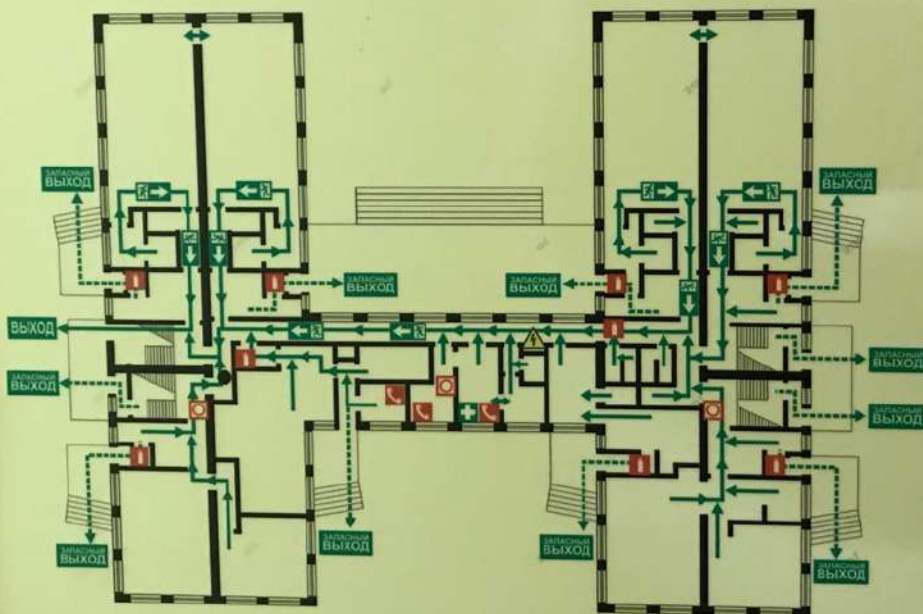

ДЕЙСТВИЯ ПРИ ПОЖАРЕ СОХРАНИТЕ СПОКОЙСТВИЕ!			
1	<p><b>При пожаре звонить:</b> с городского - 01 с мобильного - 112</p> <ul style="list-style-type: none"> <li>- адрес объекта</li> <li>- место возникновения пожара</li> <li>- свою фамилию</li> </ul>		
2	<p><b>Эвакуировать людей</b></p> <ul style="list-style-type: none"> <li>- ориентироваться по знакам направления движения</li> <li>- взять с собой пострадавших</li> </ul>		
3	<p><b>Принять меры по тушению пожара</b></p> <ul style="list-style-type: none"> <li>- использовать средства противопожарной защиты</li> <li>- обесточить помещение</li> </ul>		
ДЕЙСТВИЯ ПРИ АВАРИИ СОХРАНИТЕ СПОКОЙСТВИЕ!			
1	<p><b>Сообщить по телефону моб. 112</b></p> <ul style="list-style-type: none"> <li>- адрес объекта</li> <li>- что случилось, имеются ли пострадавшие</li> <li>- свою фамилию</li> </ul>		
2	<p><b>Локализовать аварию</b></p> <ul style="list-style-type: none"> <li>- предотвратить развитие аварии</li> <li>- использовать средства защиты</li> <li>- обозначить место аварии</li> </ul>		
3	<p><b>Эвакуировать людей</b></p> <ul style="list-style-type: none"> <li>- оказать помощь пострадавшим</li> <li>- ориентироваться по знакам</li> <li>- взять с собой пострадавших</li> </ul>		
УСЛОВНЫЕ ОБОЗНАЧЕНИЯ			
●	Вы находитесь здесь	→	Путь к основному эвакуационному выходу
☎	Телефон	→	Путь к запасному эвакуационному выходу
📢	Оптический сигнал	➡	Эвакуационный выход
🔥	Пожарный кран	➡	Направление движения к эвакуационному выходу
⚡	Интегратор	+	Аптечка
🚒	Помы пожарной сигнализации	➡	Указатель выхода
🚒	Индикация включения системы в режиме пожарной автоматики		